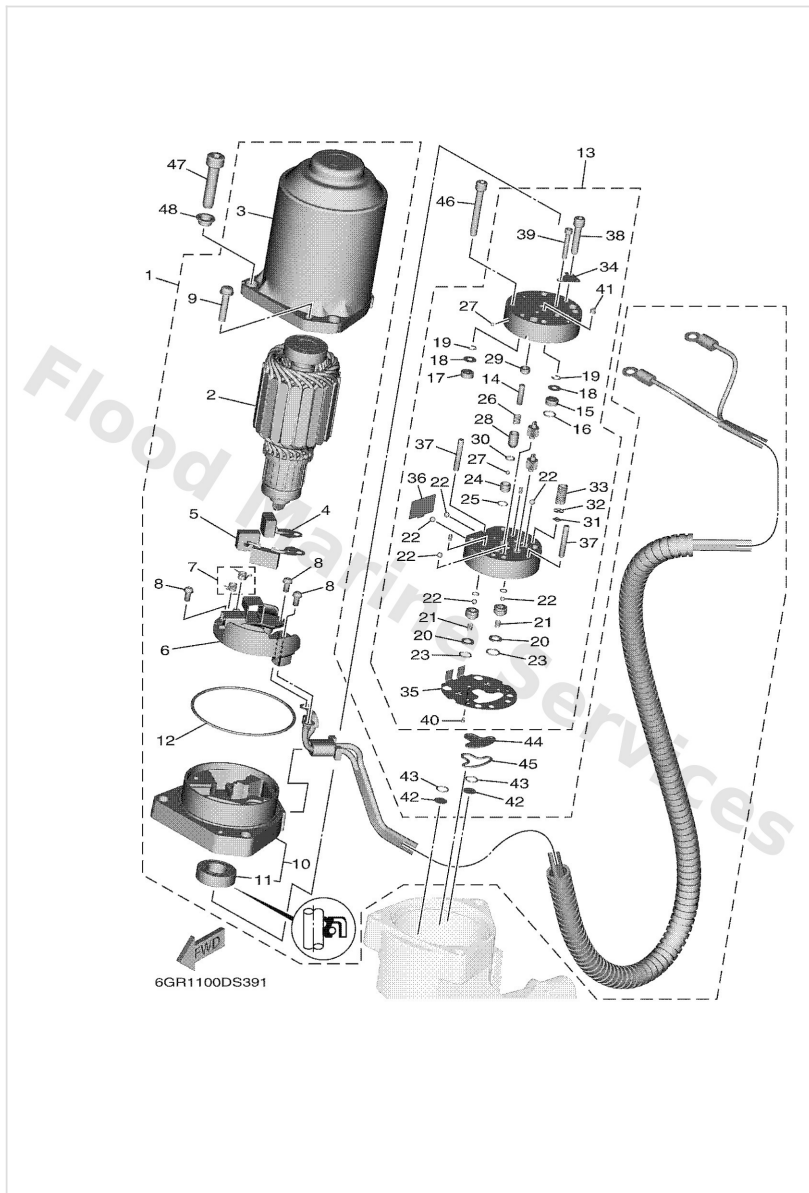

## Power Trim & Tilt Assy 2

Ref	Part	
16	<a href="#">6H14388300</a> O-ring	<a href="#">Buy now</a>
17	<a href="#">6CJ4384M00</a> Piston, shuttle 2	<a href="#">Buy now</a>
18	<a href="#">69A4384F00</a> Seal, main valve	<a href="#">Buy now</a>
19	<a href="#">9900203600</a> Circlip(6I5)	<a href="#">Buy now</a>
20	<a href="#">6C64387G00</a> Washer	<a href="#">Buy now</a>
21	<a href="#">6C64385300</a> Spring, main valve	<a href="#">Buy now</a>
22	<a href="#">9350532038</a> Ball(7fk)	<a href="#">Buy now</a>
23	<a href="#">69J4389J00</a> O-ring	<a href="#">Buy now</a>
24	<a href="#">6GR4385100</a> Seat, relief valve	<a href="#">Buy now</a>
25	<a href="#">93210064A5</a> O-ring(61a)	<a href="#">Buy now</a>
26	<a href="#">6C54385510</a> Spring, up relief	<a href="#">Buy now</a>
27	<a href="#">9350108001</a> Ball	<a href="#">Buy now</a>
28	<a href="#">6D84384400</a> Pin, valve support	<a href="#">Buy now</a>
29	<a href="#">6D84384300</a> Screw, valve lock	<a href="#">Buy now</a>
30	<a href="#">9321004N51</a> O-ring	<a href="#">Buy now</a>